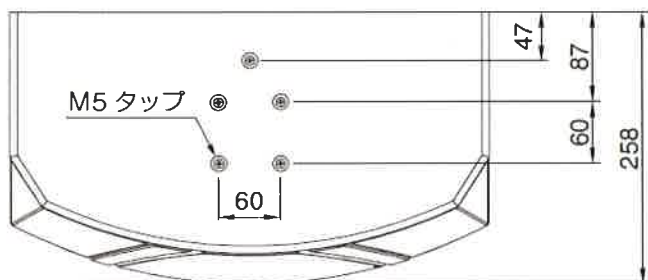

CS-X080仕様

■仕様
●型式/位相反転式ブックシェルフ型 ●スピーカー/ウーファー:20 cmコーン型、ツイーター:7.7 cmコーン型×2 ●インピー
ダンス/8 Ω ●再生周波数帯域/50 Hz~20 kHz ●出力音圧レベル/90 dB ●最大入力/600 W(JEITA) ●クロスオー
バー周波数/1.3 kHz ●外形寸法/455 mm(W)×268 mm(H)×258 mm(D) ●質量/8.8 kg ●保証書付

■天面寸法図(単位:mm)

接続が簡単な
プッシュ式スピーカー入力端子搭載

CS-X060

CS-X060は、スピーカーケーブルを
簡単に接続でき、取り付けやすい
プッシュ式のスピーカー入力端子を
搭載しています。

CS-X060仕様

■仕様
●型式/位相反転式ブックシェルフ型 ●スピーカー/ウーファー:16.5 cmコーン型、ツイーター:7.7 cmコーン型×2 ●インピー
ダンス/8 Ω ●再生周波数帯域/50 Hz~20 kHz ●出力音圧レベル/88 dB ●最大入力/200 W(JEITA) ●クロスオー
バー周波数/1.6 kHz ●外形寸法/367 mm(W)×209 mm(H)×247 mm(D) ●質量/6.4 kg ●保証書付