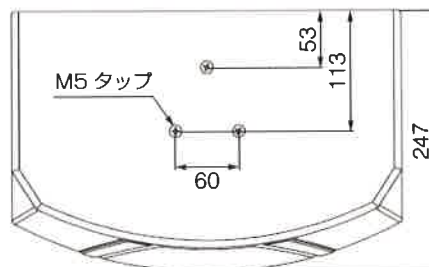

CS-X080仕様

■仕様
●型式/位相反転式ブックシェルフ型 ●スピーカー/ウーファー:20 cmコーン型、ツイーター:7.7 cmコーン型×2 ●インピー
ダンス/8 Ω ●再生周波数帯域/50 Hz~20 kHz ●出力音圧レベル/90 dB ●最大入力/600 W(JEITA) ●クロスオー
バー周波数/1.3 kHz ●外形寸法/455 mm(W)×268 mm(H)×258 mm(D) ●質量/8.8 kg ●保証書付

■天面寸法図(単位:mm)

接続が簡単な
プッシュ式スピーカー入力端子搭載

CS-X060

CS-X060は、スピーカーケーブルを
簡単に接続でき、取り付けやすい
プッシュ式のスピーカー入力端子を
搭載しています。

CS-X060仕様

■仕様
●型式/位相反転式ブックシェルフ型 ●スピーカー/ウーファー:16.5 cmコーン型、ツイーター:7.7 cmコーン型×2 ●インピー
ダンス/8 Ω ●再生周波数帯域/50 Hz~20 kHz ●出力音圧レベル/88 dB ●最大入力/200 W(JEITA) ●クロスオー
バー周波数/1.6 kHz ●外形寸法/367 mm(W)×209 mm(H)×247 mm(D) ●質量/6.4 kg ●保証書付

■天面寸法図(単位:mm)

*スピーカーを天井に取り付ける場合は、本品の質量に十分耐えられる、市販の「取付金具」をご使用ください。
*上記の外観および寸法は改良のため予告なく変更することがあります。

据付工事専門業者取扱品

据付・取付は必ず工事専門業者様または販売店様にご依頼ください。